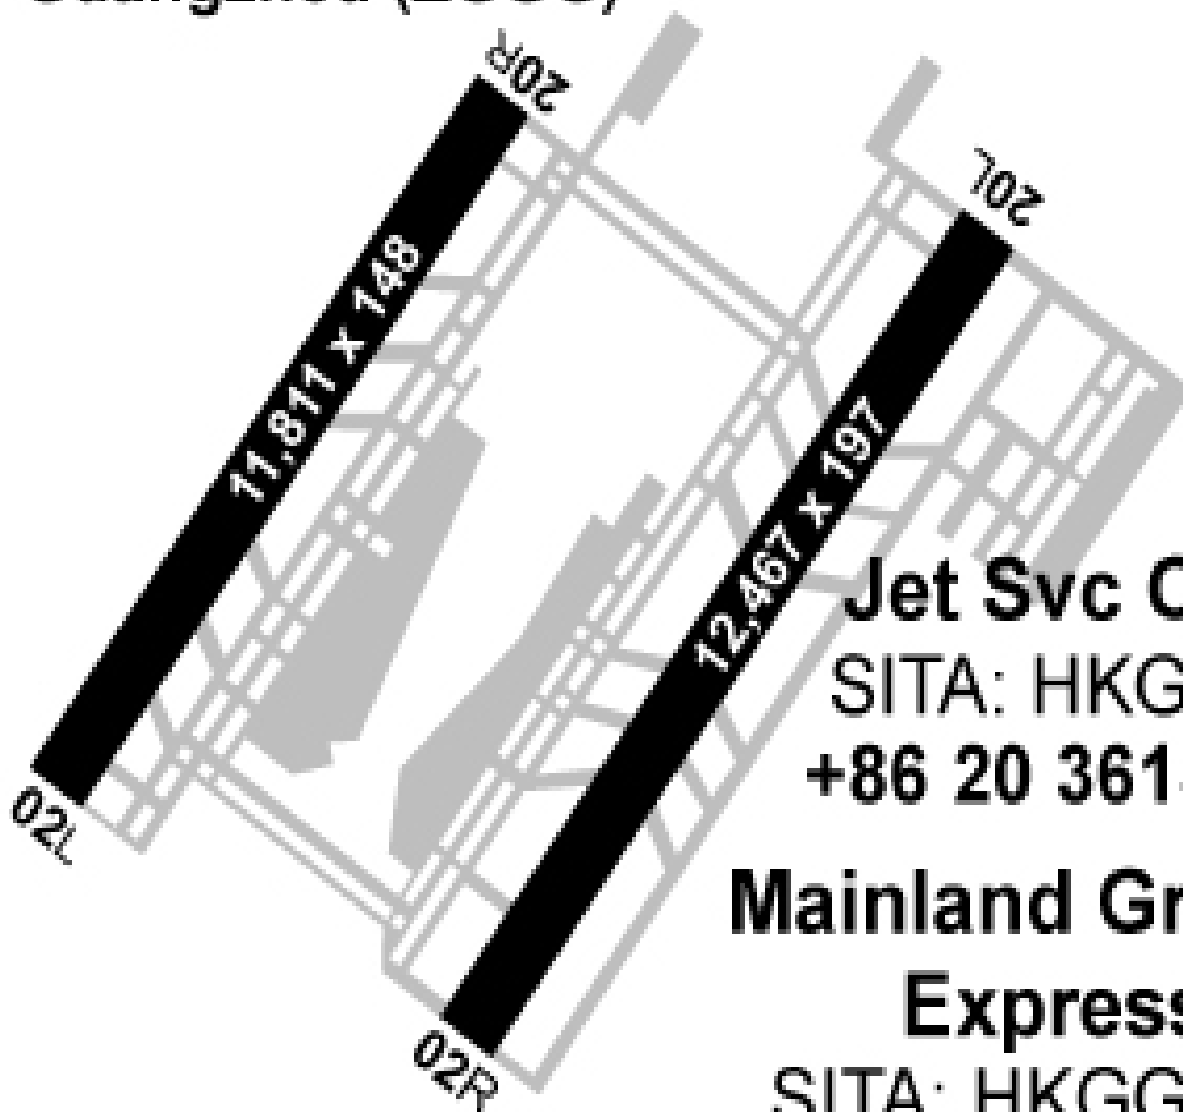

AIRPORT DIAGRAM

ATIS
 127.000
 128.600
 131.450
 GND CON
 121.600
 121.750
 121.850
 121.950
 GUANGZHOU TOWER
 118.100
 118.800
 124.300

FIELD ELEVATION
 50
 VARIANCE
 -2.0

Guangzhou (ZGGG)

Jet Svc China
 SITA: HKGJSXH
 +86 20 3618 0046

**Mainland Ground
 Express**
 SITA: HKGGEXH
 +86 20 8111 7474

acukwik.com