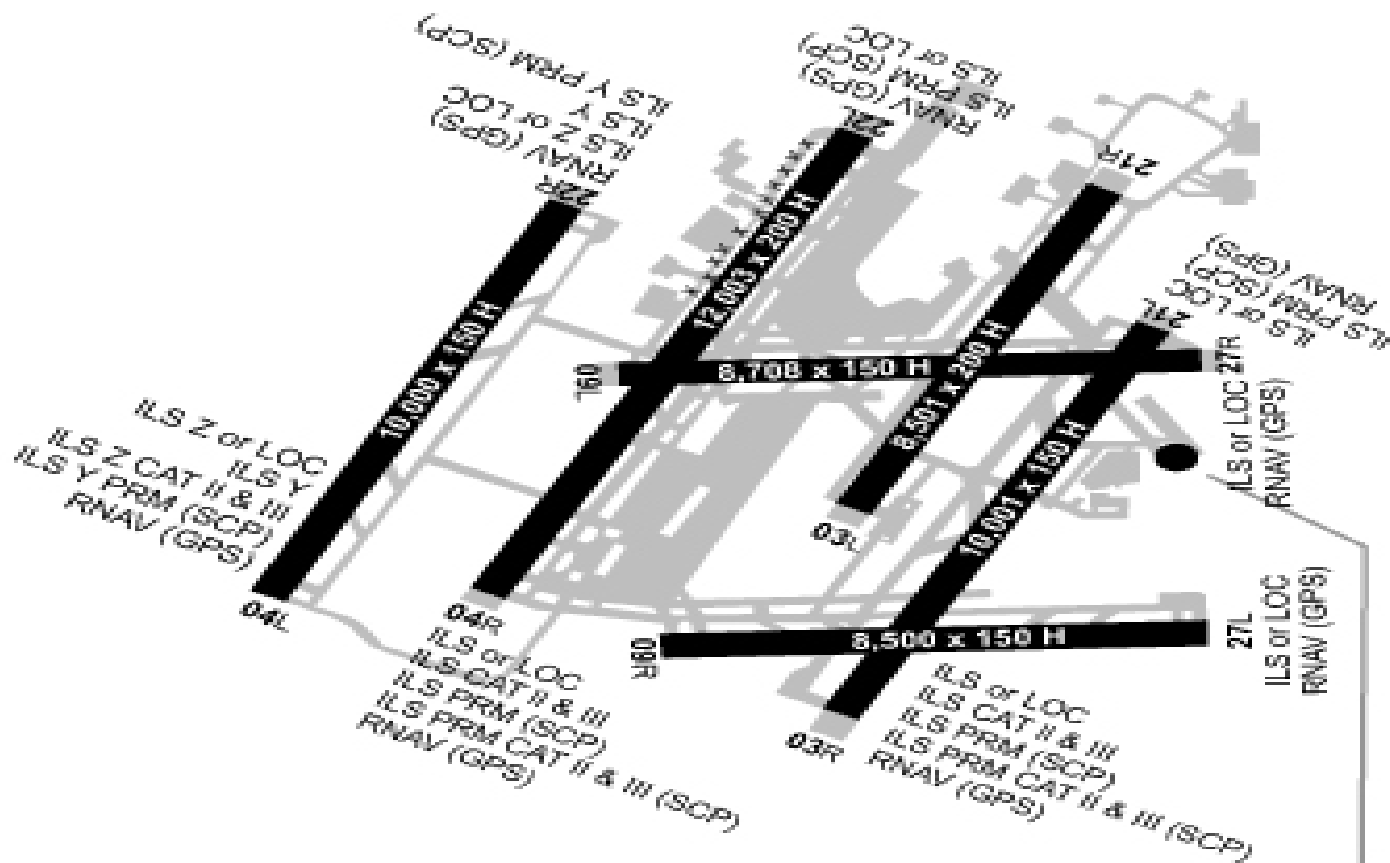

DETROIT METROPOLITAN WAYNE COUNTY (KDTW) AIRPORT DIAGRAM

DETROIT

ATIS	FIELD ELEVATION
133.675	645
CLNC DEL	VARIANCE
120.650	-6.0
GND CON	
119.250	
119.450	
121.800	
132.725	
DETROIT TOWER	
118.400 { EAST }	
127.050	
128.125 { ILS Y PRM 4L/ILS Y PRM 22R }	

Detroit Metropolitan/Wayne County (DTW)

ASIG

ASRI 129.95

734-941-7880

29900 NORTHLINE RD
ROMULUS, MI 48174

acukwik.com